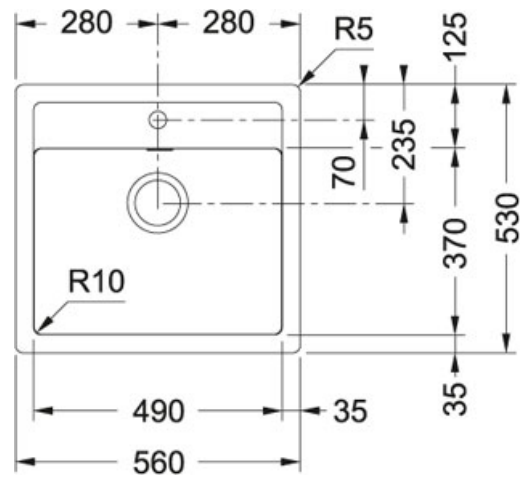

Sirius SID 610-50 TH Tectonite Carbon Black | 114.0271.940

PRODUKTGRUPPE : Vaske | PRODUKTSERIE : Sirius | MODEL : SID 610-50 TH | MATERIALE & FARVE : Tectonite Carbon Black | INSTALLATIONSMETODE : Nedfældning

TECHNICAL DATA

Skab fra	600,00 mm
Diameter på afløb	3 1/2" manuel strainer
Hul for armatur	1 x ø 35 mm
Længde total	560,00 mm
Bredde total	530,00 mm
Længde vask	490,00 mm
Bredde vask	370,00 mm
Dybde vask	200,00 mm
Antal vaske	1
Udskæring længde	544,00 mm
Udskæring dybde	514,00 mm
Udskærings skabelon	Nej

FUNKTIONER

	Nedfældning		3 1/2" strainer med manuel betjening
	Design overløb		Hjørneradius 10

Sirius SID 610-50 TH Tectonite Carbon Black | 114.0271.940

PRODUKTGRUPPE : **Vaske** | PRODUKTSERIE : **Sirius** | MODEL : **SID 610-50 TH** | MATERIALE & FARVE : **Tectonite Carbon Black** | INSTALLATIONSMETODE : **Nedfældning**